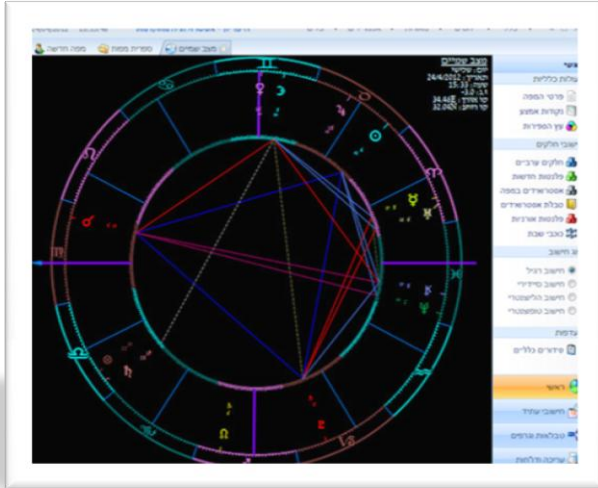

## תוכנת היפריון

תוכנת היפריון היא התוכנה החדשה והמתקדמת לאסטרוולוגיה מבית היוצר של יואב ברצ'יק. התוכנה מכילה מערכות חישובים ומערכות תצוגה המאפשרות לאסטרוולוג מקצועי להפיק את מירב היעילות מעבודתו, ותוך כך גם מאפשרת לתלמידי אסטרוולוגיה להתקדם בתחום ולקבל את העזרה לה הם נדרשים במהלך לימודיהם.

## ניווט ותפעול כללי

התוכנה נבנתה מתוך רצון ליעל את הפעילות ועל כן הושקעה מחשבה במינימליזם בתפעול, שכן ממילא תחום האסטרוולוגיה מורכב מאוד ומכיל אינסוף חישובים ואפשרויות. היה חשוב להוריד את רמת המורכבות הטכנית, ועד כמה שניתן, לייצר קלות ואינטואיטיביות במראה ובתפקוד.

בצד שמאל של השורה העליונה ניתן תמיד לצפות בתאריך ובשעה העדכניים. חשוב ששעון המחשב יהיה מעודכן שכן התוכנה שואבת ממנו את נתוני התאריך והשעה.

**לשוניות:** כל המסכים אשר נפתחים בתוכנה, כגון מסכי הספרייה, המפות, האפמרידים וכדומה, מתווספים לחלונות האחרים שכבר פתוחים. כל חלון שנפתח מחובר ללשונית אשר מופיעה בראש המסך, בשורת הלשוניות, מתחת לשורת התפריטים.

התוכנה תמיד נפתחת עם שלושה חלונות (ושלוש לשוניות) הכוללים את – הכנסת מפה חדשה, הספרייה ומפת שמיים עדכנית אשר ממשיכה לעדכן את עצמה כל מספר שניות. מומלץ להשאיר את החלונות הנ"ל פתוחים כל הזמן וכך תמיד ניתן יהיה לפעול במהירות ויעילות כאשר מעוניינים בהכנסת מפה חדשה או מציאת מפה בספרייה וכו'.