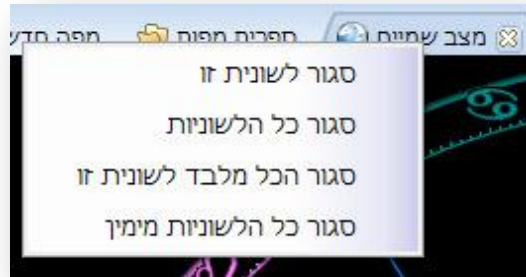

לשוניות: כל המסכים אשר נפתחים בתוכנה, כגון מסכי הספרייה, המפות, האפמרידים וכדומה, מתווספים לחלונות האחרים שכבר פתוחים. כל חלון שנפתח מחובר ללשונית אשר מופיעה בראש המסך, בשורת הלשוניות, מתחת לשורת התפריטים.

כל לשונית נפתחת עם כיתוב ואייקון. האייקון יהיה תמיד שייך לנושא של החלון המשוייך, למשל, דף אפמריס יכיל אייקון של ספר האפמריס כפי שמופיע בתפריט, לשונית של תצוגה של מפה תכיל אייקון שמשוייך לתצוגת מפות, לשונית של הספרייה תכיל את אייקון הפולדר של הספרייה, וכן הלאה.

כאשר מקליקים על לשונית מסויימת, החלון המקושר אליה יוצג. כאשר עוברים עם הסמן מעל לשונית – ללא הקלקה – יוצגו פרטים על החלון המקושר.

בצידה הימנית של כל לשונית ישנו אייקון סגירה, איתו ניתן לסגור את הלשונית ואת המסך המקושר אליה. במידה ושורת הלשוניות תתמלא, יופיעו חיצים בצד ימין אשר יאפשרו גלילה ימינה ושמאלה בין הלשוניות.

ניתן לבצע הקלקה ימנית מעל לשונית כלשהי ולקבל את התפריט הבא:

תפריט זה עוזר לטפל בלשונית הספציפית או בלשוניות אחרות. מומלץ לא לסגור את כל הלשוניות, כך שתמיד יישארו הלשוניות של הספרייה ושל הכנסת מפה חדשה פתוחים ונגישים. במידה ובכל זאת סגרנו את כל הלשוניות, ניתן לפתוח מחדש את הספרייה וכו' על ידי בחירה מתפריט ה'כללי'.

התוכנה תמיד נפתחת עם שלושה חלונות (ושלוש לשוניות) הכוללים את – הכנסת מפה חדשה, הספרייה ומפת שמיים עדכנית אשר ממשיכה לעדכן את עצמה כל מספר שניות. מומלץ להשאיר את החלונות הנ"ל פתוחים כל הזמן וכך תמיד ניתן יהיה לפעול במהירות ויעילות כאשר מעוניינים בהכנסת מפה חדשה או מציאת מפה בספרייה וכו'.

לשוניות הספרייה ומפה חדשה אינן מכילות אייקון סגירה. במידה ובכל זאת מעוניינים לסגור אותן ניתן לבצע זאת על ידי הקלקה ימנית כפי שהוסבר.

מומלץ להמשיך ולקרוא על כל המערכות והמסכים הקיימים בתוכנה.